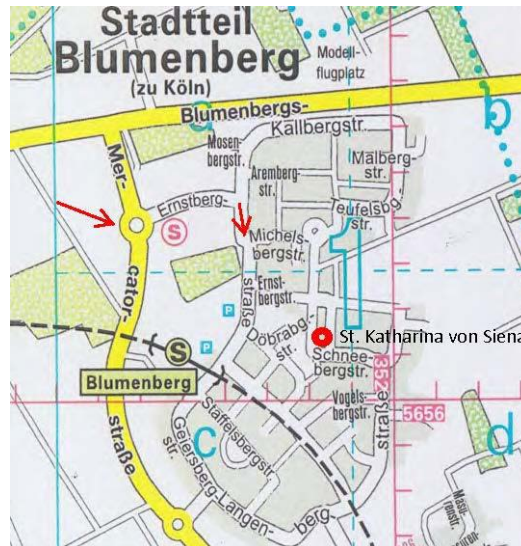

Gesprächskreis „Spiritualität“

Spiritualität meint Christsein als Leben aus Gottes Geist. Der Austausch ist auf die spirituelle Praxis ausgerichtet, um Glaube und Alltag zu verbinden. Im Mittelpunkt steht die »Lectio spiritualis«, meditatives Lesen von Quellentexten: Bibel, Autoren/innen der Tradition und Moderne. Für alle, die nach dem Sinn unserer Existenz fragen, sich für Spiritualität, Mystik und Meditation interessieren. Ökumenische Offenheit, interreligiöse Fragen gehören zum Programm. Gestaltung, Themen ergeben sich aus der Gruppe. Keine Anmeldung erforderlich. – Herzliche Einladung!

Andreas Schönfeld

Andreas Schönfeld

PFARRZENTRUM ST. KATHARINA VON SIENA
Mittwoch, um 19:30 Uhr
50765 Köln (Blumenberg)
Schneebergstraße 63

Aktuelles Programm, Terminänderungen: www.kathspirit.de

In der Regel 1. Mittwoch im Monat

Gruppenraum, 1. Etage o. Konferenzraum (Haus 63a), Zugang über Pfarrzentrum

Je nach Corona-Situation finden die Treffen via Zoom online statt.

Aktuelle Infos: www.kathspirit.de/aktuell/gesprach

Termine 2021

- Mi., 13. Jan.
- Mi., 3. Febr.
- Mi., 3. März
- Mi., 7. April
- Mi., 5. Mai
- Mi., 2. Juni
- Mi., 1. Sept.
- Mi., 6. Okt.
- Mi., 3. Nov.
- Mi., 1. Dez.

Kontakt | Info

ST. PANKRATIUS AM WORRINGER BRUCH

Pfr. Andreas Schönfeld (Pfarrvikar)

Schneebergstraße 63A

50765 Köln-Blumenberg

andreas.schoenfeld@erzbistum-koeln

www.kathspirit.de

Anfahrt

S-Bahn 11 (Berg. Gladbach/Düsseldorf)

Bus 120 (Roggendorf)

PKW

über Mercatorstraße nach **Blumenberg-Nord**

Abfahrt/Kreisverkehr